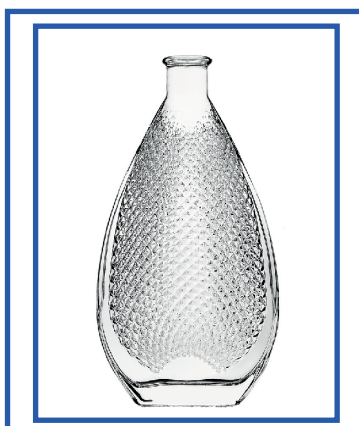

Articolo
BIRRA TRENTO
750ML TC

Linea Bottiglie

Articolo
ABETE
500ML TF BIANCO

Articolo
ACEIDE
500ML TF BIANCO

Articolo
ANFORA CARA
250ML TF BIANCO

Articolo
BORDOLESE PRIMAVERA
500ML TF BIANCO

Articolo
CUORE
200ML TF BIANCO

Articolo
EVA DIAMANTATA
200ML TF BIANCO

Articolo
FIASCO IMPAGLIATO
1000ML TF

Articolo
IMPERIALE DIAMANTATA
200ML TF BIANCO

Articolo
MIMI' LISCIA
500ML TF BIANCO

Linea Bottiglie

Articolo
OPERA
500ML TF BIANCO